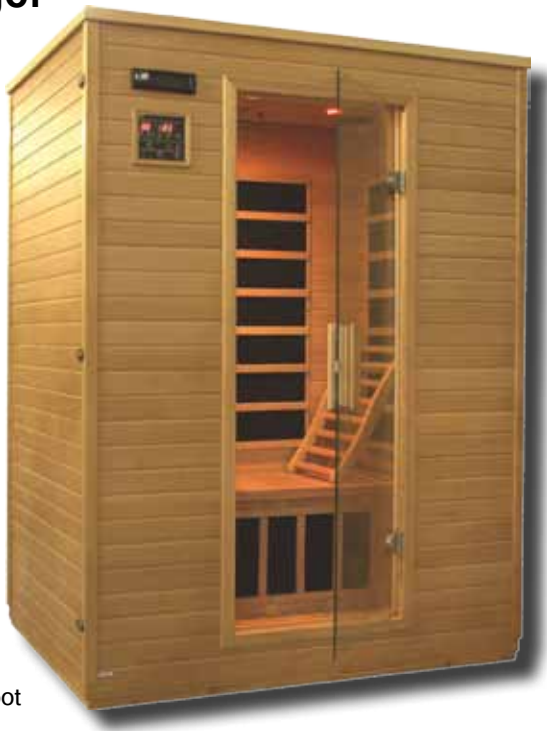

Rigel

Rigel groot

Rigel

De cabine bestaat van binnen en van buiten uit Hemlockhout en is uitgerust met verwarmingselementen van koolstofvlakken. Hij kan zowel van binnen als van buiten uit bediend worden. Inbegrepen zijn: een radio/cd-speler inclusief twee stereoluidsprekers en een aansluiting voor MP3.

Type	Afmetingen in cm	Geschikt voor	Vermogen	EUR incl BTW
Rigel Klein	120 x 105 x 194	1 persoon	1500 Watt	1.549
Rigel Groot	145 x 105 x 194	1 à 2 personen	2175 Watt	2.199
Rigel Hoek	145 x 105 x 194	1 à 2 personen	1575 Watt	2.249